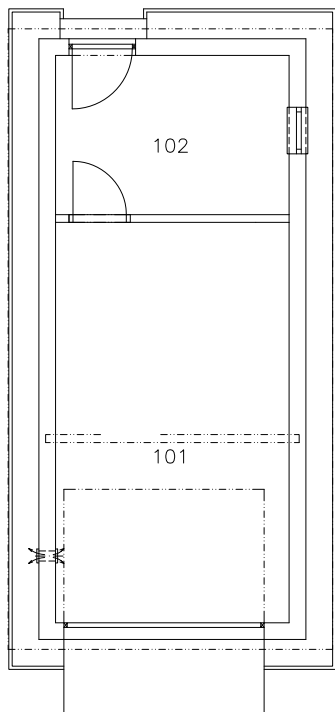

Rodinný Dom č. 1

LEGENDA MIESTNOSTÍ

Č.M.	ÚČEL MIESTNOSTI	PLOCHA (m ²)
101	ZÁDVERIE	9,21
102	HALA	9,92
103	TECHNICKÁ MIESTNOSŤ	4,18
104	KÚPEĽNA	5,04
105	CHODBA	5,92
106	KÚPEĽNA	4,70
107	IZBA SO ŠATNÍKOM	15,46
108	IZBA	14,04
109	IZBA	10,18
110*	OBÝVACIA IZBA S JEDÁLNOU	39,49
111	KUCHYŇA	13,60
CELKOVÁ PLOCHA		131,74 m ²

LEGENDA GARÁŽ

Č.M.	ÚČEL MIESTNOSTI	PLOCHA
101	GARÁŽ	21,00
102	SKLAD	8,35
		29,35 m ²