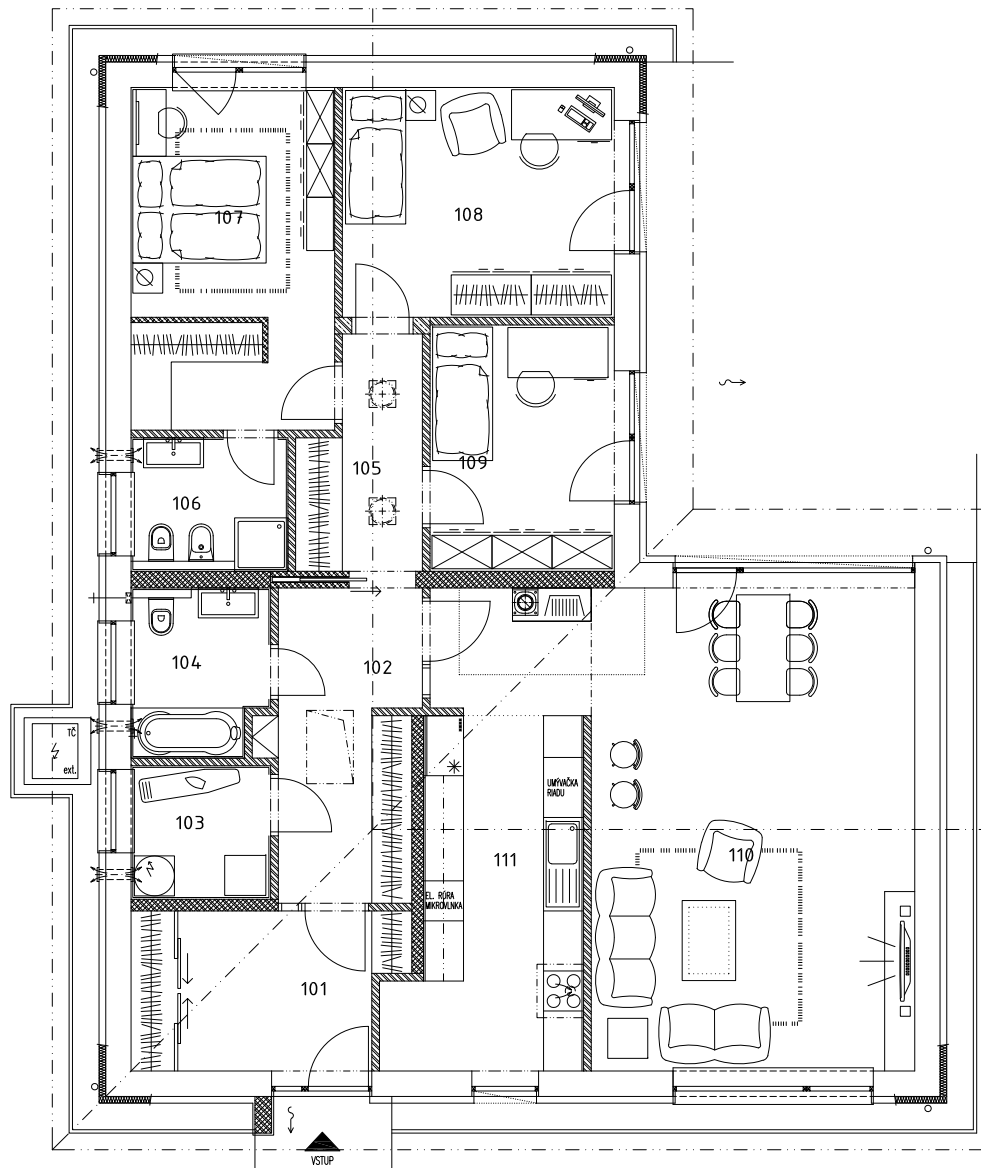

Rodinný Dom č. 1

LEGENDA MIESTNOSTÍ

Č.M.	ÚČEL MIESTNOSTI	PLOCHA (m ²)
101	ZÁDVERIE	9,21
102	HALA	9,92
103	TECHNICKÁ MIESTNOSŤ	4,18
104	KÚPEĽNA	5,04
105	CHODBA	5,92
106	KÚPEĽNA	4,70
107	IZBA SO ŠATNÍKOM	15,46
108	IZBA	14,04
109	IZBA	10,18
110*	OBÝVACIA IZBA S JEDÁLNOU	39,49
111	KUCHYŇA	13,60
CELKOVÁ PLOCHA		131,74 m ²

LEGENDA GARÁŽ

Č.M.	ÚČEL MIESTNOSTI	PLOCHA
101	GARÁŽ	21,00
102	SKLAD	8,35
		29,35 m ²