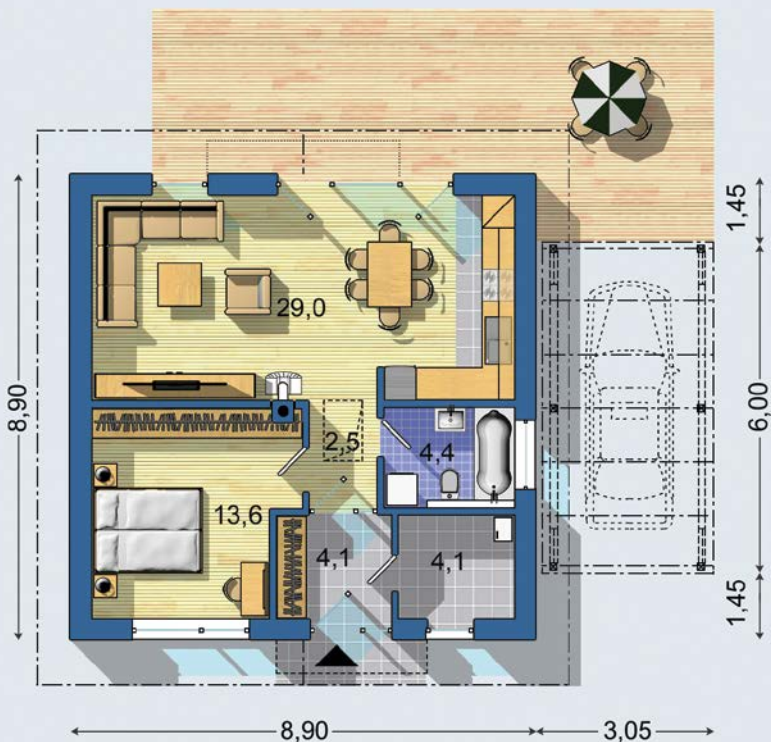

Ilustracny obrázok

57.6 m<sup>2</sup>

Optimálne natočenie vstupu do domu

Energetická náročnosť A0

Tepelné čerpadlo

Vetranie s rekuperáciou tepla

PRÍZEMIE [celková plocha 57.6 m<sup>2</sup>]

PRIBLIŽNÁ CENA VÝSTAVBY SVOJPOMOCOU	46 500 €
PONUKOVÁ CENA NA KLÚČ UŽ OD	64 600 €
DOPORUČENÝ ŠTANDARD NA KLÚČ	74 300 €
CENA STAVEBNÉHO MATERIÁLU UŽ OD	35 500 €
CENA PROJEKTOVEJ DOKUMENTÁCIE	1 390 €
DOBA DODANIA PROJEKTU	6 týždňov

Všetky ceny sú s DPH. Aktuálne akciové ceny a zľavy sú na [www.EurolineSlovakia.sk](http://www.EurolineSlovakia.sk)

- obytné miestnosti 2
- zastavaná plocha 79.2 m<sup>2</sup>
- zastavaná plocha s prístreškom 96.3 m<sup>2</sup>
- obostavaný priestor 318.0 m<sup>3</sup>
- celková úžitková plocha 57.6 m<sup>2</sup>
- celková obytná plocha 42.6 m<sup>2</sup>
- celková podlahová plocha\* 79.2 m<sup>2</sup>
- energetická náročnosť (globálny ukazovateľ) A0
- výška hrebeňa strechy od ±0 4.705 m
- sklon strechy 22°

\* podľa zákona 364/2012 Z. z. § 1 ods. 10

jednoduchý, malý, účelný dom, vhodný i ako chata s minimálnymi nákladmi na výstavbu • minimálna zastavaná plocha na malé pozemky • obývacia izba s centrálnym umiestneným krbom, jedálňou a kuchyňou • dostatok skladovacích a úložných plôch • samostatná technická miestnosť • v časti povaly je rošt vhodný na skladovanie prístupný skladacím schodiskom z haly • dom s minimom vnútorných nosných stien, bez pevnej stropnej konštrukcie • podlahy izieb tvoria zavesené sádkokartón • malé vzdialenosti rozvodov TUV • čiastočné prekrytie vstupu • prístrešok pre auto riešený zastrešenou pergolou ...